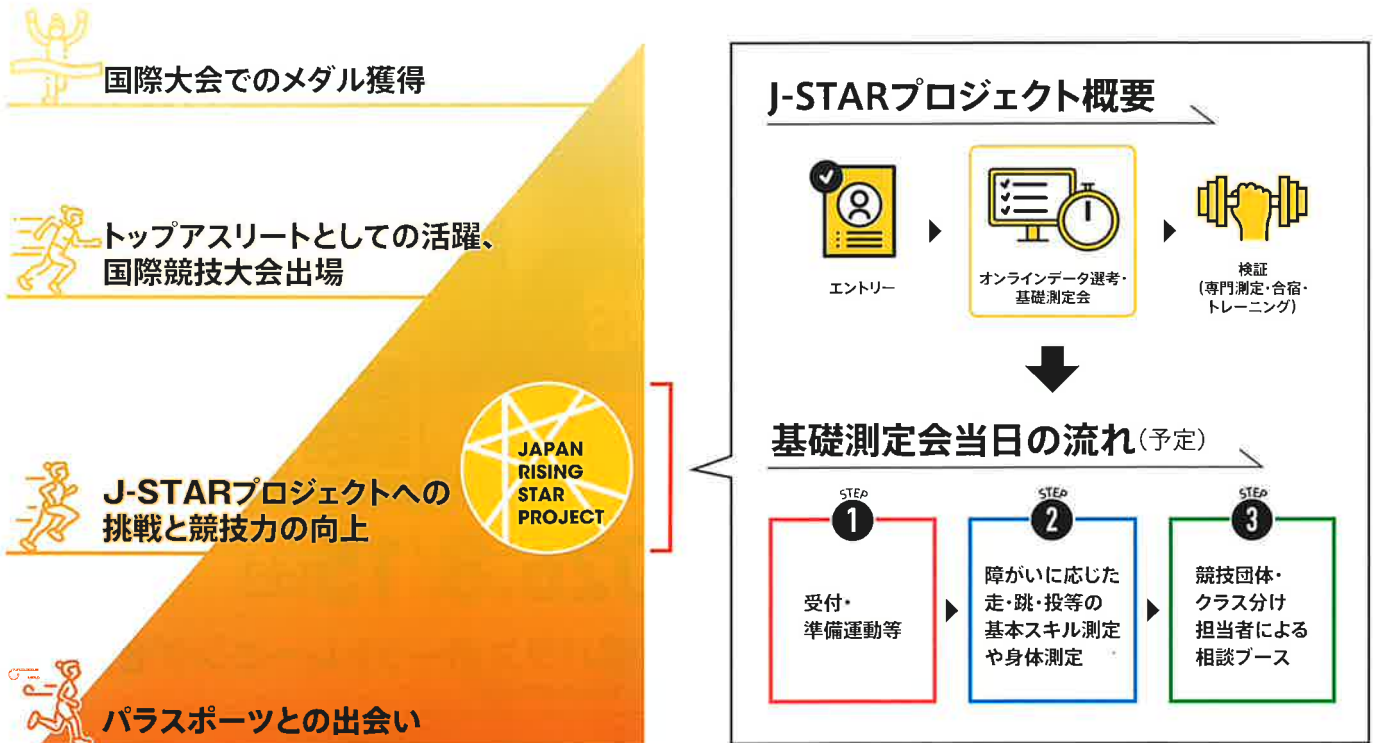

測定会スケジュール

ブロック	県・市	日程	会場	応募期間	締め切り
中四国	香川県	6/20(土)	あなぶきアリーナ香川	4/10(金)～	5/20(水)
関東①	東京都	6/28(日)	日本財団パラアリーナ		5/28(木)
近畿	大阪市	7/18(土)	大阪市舞洲障がい者スポーツセンター 「アミティ舞洲」		6/18(木)
九州	熊本県	8/1(土)	ナースパワーアリーナ (熊本市総合体育館・青年会館)		7/1(水)
関東②	東京都	8/15(土)	東京都パラスポーツトレーニングセンター		7/15(水)
中部東海	岐阜県	8/29(土)	岐阜県福祉友愛アリーナ		7/29(水)
北信越	新潟県	9/22(火・祝)	新潟ふれ愛プラザ 新潟県障害者交流センター		8/21(金)

※各会場の定員に達し次第、エントリーを締め切ります。※定員に達しない場合は、追加で募集を行います。

J-STARプロジェクトからメダル獲得までの道のり

注意事項

詳細については、随時、公益財団法人日本パラスポーツ協会のホームページまたは公式SNS (Facebook / @JStarJPSA・Twitter / @JPSA_JSTAR) にてお知らせいたします。
※自然災害の恐れや感染症拡大等の影響により、基礎測定会は中止とする可能性があります。予めご了承くださいませよう願いたします。

X (旧Twitter)

HP

お問合せ先

公益財団法人日本パラスポーツ協会 J-STARプロジェクト事務局
TEL: 03-5939-7021 E-mail: info@para-jstar.com

J-STARプロジェクトは独立行政法人日本スポーツ振興センターの委託事業として実施しています。